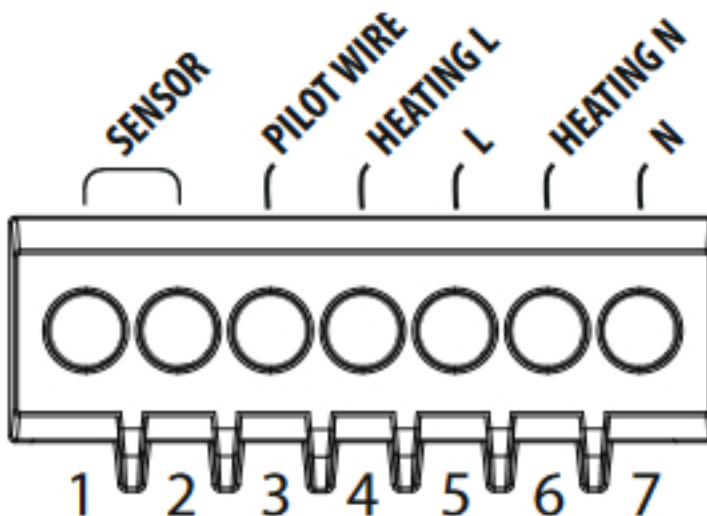

Aansluitschema

1. - vloersensor
2. - vloersensor
3. - alleen van toepassing bij Domotica
4. - voedingsdraad elektrische verwarming
5. - fasedraad elektra (bruine draad)
6. - retourdraad elektrische verwarming
7. - nul-draad elektra (blauwe draad)