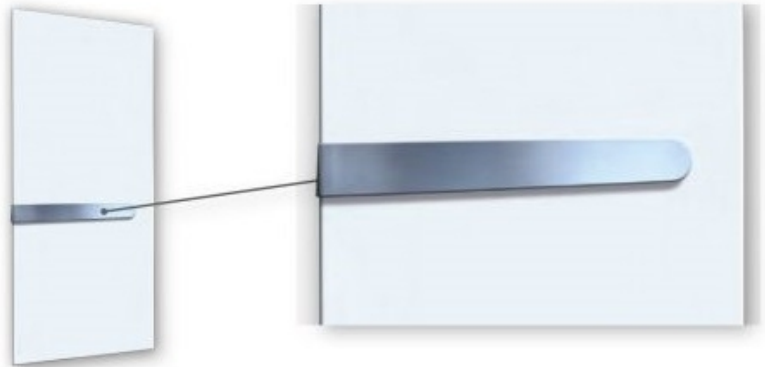

Product details

1 x STRONG 400-handdoekbeugel

- RVS beugel voor elektrische STRONG 400-infraroodpanelen
- Voor het bevestigen op een verticaal geplaatst paneel

Deze handdoekbeugel is een fraaie uitbreiding voor uw STRONG 400-Infrarood paneel, indien deze verticaal geplaatst wordt.
De handdoekbeugel voor de STRONG 400-modellen is 30 cm lang en 4 cm breed (loopt taps toe naar het afgeronde uiteinde).

Let op

Het is alleen mogelijk om de handdoekbeugel te bevestigen op verticaal geplaatste infraroodpanelen van het type STRONG 400 en slechts één beugel per paneel.