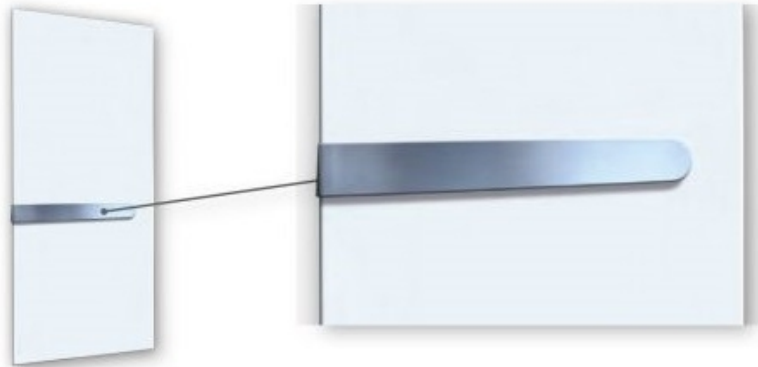

Product details

1 x STRONG 600-handdoekbeugel

- RVS beugel voor elektrische STRONG 600-infraroodpanelen
- Voor het bevestigen op een verticaal geplaatst paneel

Deze handdoekbeugel is een fraaie uitbreiding voor uw STRONG 600-Infrarood paneel, indien deze verticaal geplaatst wordt.
De handdoekbeugel voor de STRONG 600-modellen is 50 cm lang en 4 cm breed (loopt taps toe naar het afgeronde uiteinde).

Let op

Het is alleen mogelijk om de handdoekbeugel te bevestigen op verticaal geplaatste infraroodpanelen van het type STRONG 600 en slechts één beugel per paneel.