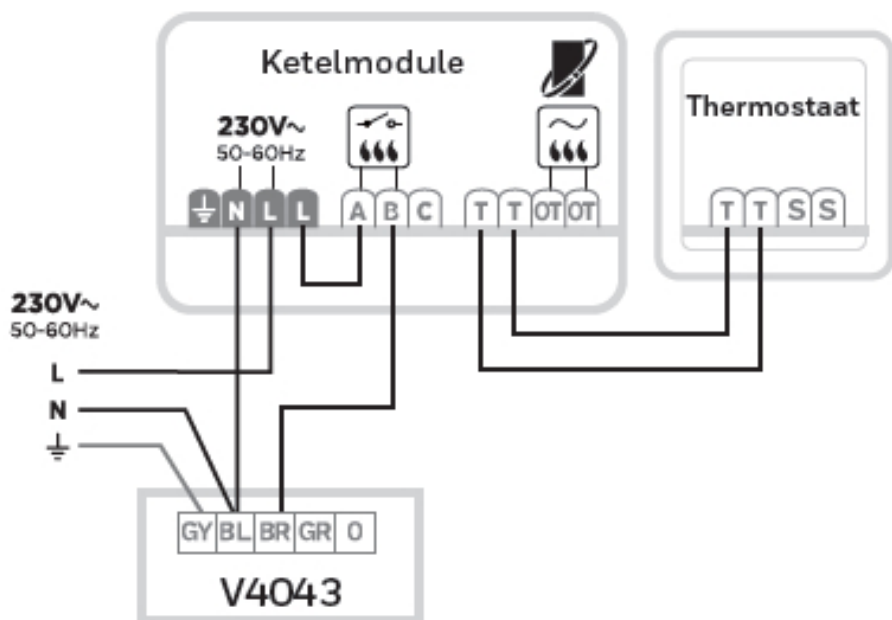

- Eenvoudige wandmontage (direct op de wand of op een inbouwdoos).
- Aan te sluiten op de 2-draadsbedrading van de oude thermostaat.
- Eenvoudige installatie van de ketelmodule via een 2-draadsverbinding naar de ketel.

Technische details

Artikelnummer: Y6H810WF1005

Specificaties Honeywell T6-thermostaat

Bedrade thermostaat, wandmontage

- Nauwkeurigheid gemeten temperatuur: 0,5°C
- Werkingsbereik: 0°C tot 40°C
- Instelbereik: 5°C tot 35°C
- Voeding: 20Vdc/300mA (bedraad vanuit de ketelmodule)
- Beschermingsklasse: Class II - IP30
- Communicatie afstand: 100 meter open, 30 meter bebouwd

Ketelmodule

- Voeding: 230V
- Schakeling: AAN/UIT of OpenTherm (afhankelijk van warmtebron)
- Communicatie afstand: 100 meter open, 30 meter bebouwd
- Ook toe te passen met zoneafsluiters en stadsverwarmingsafsluiters
- LED-indicatie voor voeding en communicatie met thermostaat
- Directe ketelaansturing voor test met slechts één toetsdruk

Aansluitschema

Bedradingschema's

A. 230V AAN/UIT CV-ketel

B. 24V AAN/UIT CV-ketel

C. OpenTherm CV-ketel

D. Stadsverwarming of zoneregelsat-aansluiting

E. 230V 2- en 3-wegzoneklep

* Voor de juiste klemnummers zie aansluitschema toestel