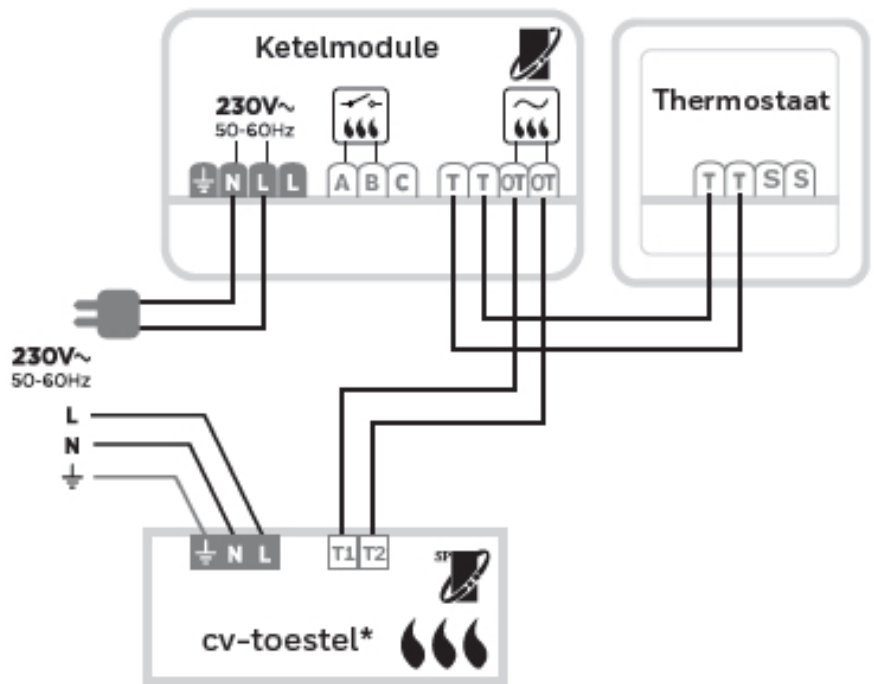

- Eenvoudige wandmontage (direct op de wand of op een inbouwdoos).
- Aan te sluiten op de 2-draadsbedrading van de oude thermostaat.
- Eenvoudige installatie van de ketelmodule via een 2-draadsverbinding naar de ketel.

Technische details

Artikelnummer: Y6H810WF1005

Specificaties Honeywell T6-thermostaat

Bedrade thermostaat, wandmontage

- Nauwkeurigheid gemeten temperatuur: 0,5°C
- Werkingsbereik: 0°C tot 40°C
- Instelbereik: 5°C tot 35°C
- Voeding: 20Vdc/300mA (bedraad vanuit de ketelmodule)
- Beschermingsklasse: Class II - IP30
- Communicatie afstand: 100 meter open, 30 meter bebouwd

Ketelmodule

- Voeding: 230V
- Schakeling: AAN/UIT of OpenTherm (afhankelijk van warmtebron)
- Communicatie afstand: 100 meter open, 30 meter bebouwd
- Ook toe te passen met zoneafsluiters en stadsverwarmingsafsluiters
- LED-indicatie voor voeding en communicatie met thermostaat
- Directe ketelaansturing voor test met slechts één toetsdruk

Aansluitschema

Bedradingschema's

A. 230V AAN/UIT CV-ketel

B. 24V AAN/UIT CV-ketel

C. OpenTherm CV-ketel

D. Stadsverwarming of zoneregelsat-aansluiting

E. 230V 2- en 3-wegzoneklep

* Voor de juiste klemnummers zie aansluitschema toestel