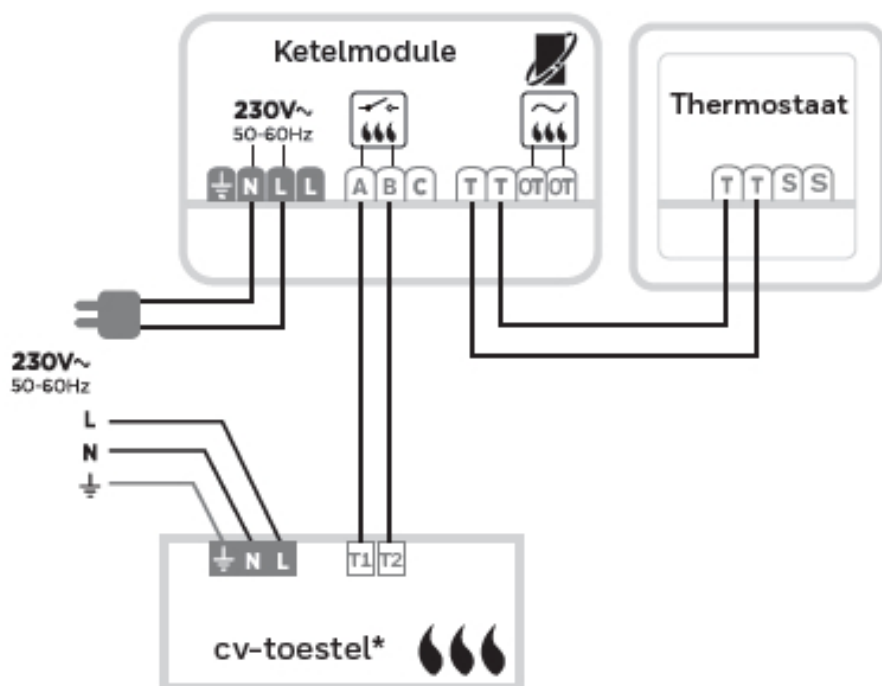

- Eenvoudige wandmontage (direct op de wand of op een inbouwdoos).
- Aan te sluiten op de 2-draadsbedrading van de oude thermostaat.
- Eenvoudige installatie van de ketelmodule via een 2-draadsverbinding naar de ketel.

Technische details

Artikelnummer: Y6H810WF1005

Specificaties Honeywell T6-thermostaat

Bedrade thermostaat, wandmontage

- Nauwkeurigheid gemeten temperatuur: 0,5°C
- Werkingsbereik: 0°C tot 40°C
- Instelbereik: 5°C tot 35°C
- Voeding: 20Vdc/300mA (bedraad vanuit de ketelmodule)
- Beschermingsklasse: Class II - IP30
- Communicatie afstand: 100 meter open, 30 meter bebouwd

Ketelmodule

- Voeding: 230V
- Schakeling: AAN/UIT of OpenTherm (afhankelijk van warmtebron)
- Communicatie afstand: 100 meter open, 30 meter bebouwd
- Ook toe te passen met zoneafsluiters en stadsverwarmingsafsluiters
- LED-indicatie voor voeding en communicatie met thermostaat
- Directe ketelaansturing voor test met slechts één toetsdruk

Aansluitschema

Bedradingschema's

A. 230V AAN/UIT CV-ketel

B. 24V AAN/UIT CV-ketel

C. OpenTherm CV-ketel

D. Stadsverwarming of zoneregelsat-aansluiting

E. 230V 2- en 3-wegzoneklep

* Voor de juiste klemnummers zie aansluitschema toestel