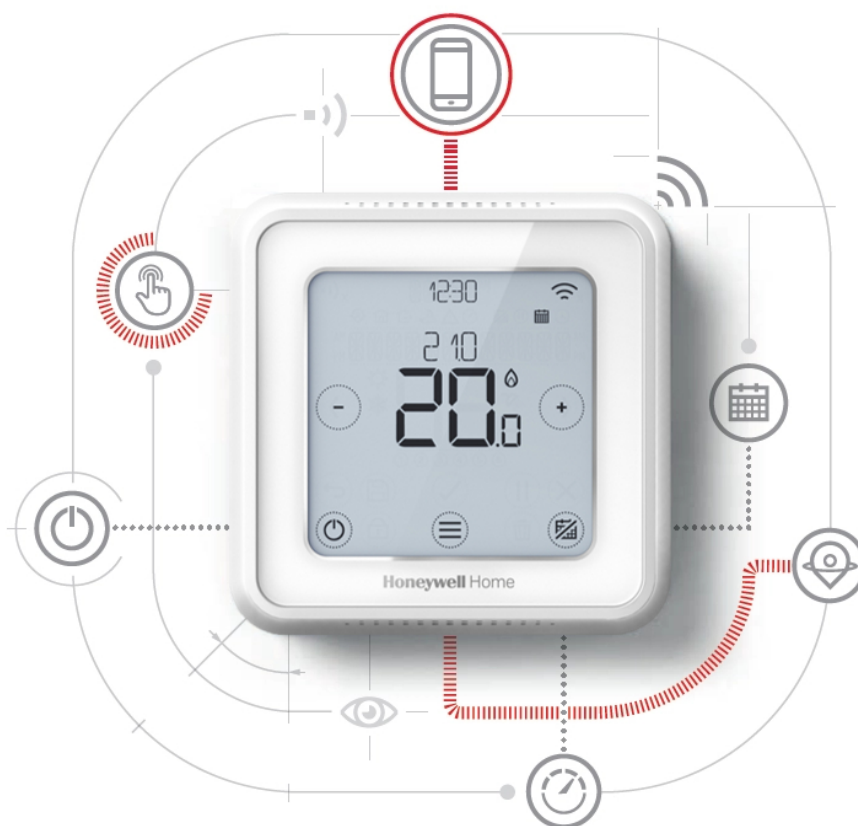

Product details

- Begeleide setup van de thermostaat en App
- Locatie gebaseerde temperatuur regeling (Geofencing)
- Geschikt voor Smart Home
- Geschikt voor 24-230 V AAN/UIT en OpenTherm toepassingen, zoals CV-ketels en warmtepompen
- Werkt ook met zoneafsluiters en stadsverwarmingsafsluiters AAN/UIT (24 V of 230 V)

De T6 Slimme Thermostaten zijn ontworpen om te voorzien in automatische tijd- en temperatuurregeling van verwarmingssystemen in woningen en appartementen.

Deze programmeerbare thermostaat voor wandmontage is een makkelijke oplossing voor het vervangen van bestaande thermostaten.

- Eenvoudige wandmontage (direct op de wand of op een inbouwdoos).
- Aan te sluiten op de 2-draadsbedrading van de oude thermostaat.
- Eenvoudige installatie van de ketelmodule via een 2-draadsverbinding naar de ketel.

Technische details

Artikelnummer: Y6H910WF4032

Specificaties Honeywell T6-thermostaat

Bedrade thermostaat, wandmontage

- Nauwkeurigheid gemeten temperatuur: 0,5°C
- Werkingsbereik: 0°C tot 40°C
- Instelbereik: 5°C tot 35°C
- Voeding: 20Vdc/300mA (bedraad vanuit de ketelmodule)
- Beschermingsklasse: Class II - IP30
- Communicatie afstand: 100 meter open, 30 meter bebouwd