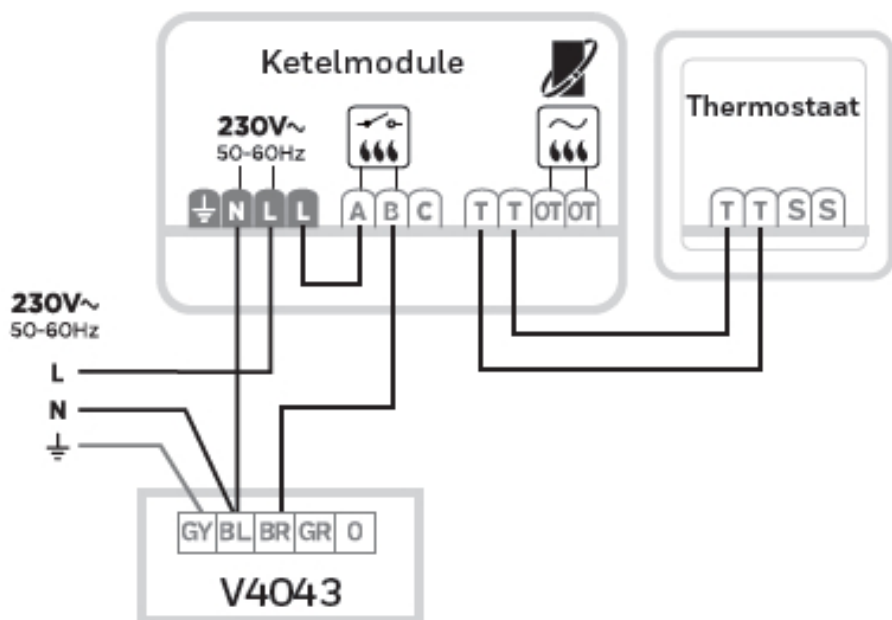

- Eenvoudige wandmontage (direct op de wand of op een inbouwdoos).
- Aan te sluiten op de 2-draadsbedrading van de oude thermostaat.
- Eenvoudige installatie van de ketelmodule via een 2-draadsverbinding naar de ketel.

Technische details

Artikelnummer: Y6H910WF4032

Specificaties Honeywell T6-thermostaat

Bedrade thermostaat, wandmontage

- Nauwkeurigheid gemeten temperatuur: 0,5°C
- Werkingsbereik: 0°C tot 40°C
- Instelbereik: 5°C tot 35°C
- Voeding: 20Vdc/300mA (bedraad vanuit de ketelmodule)
- Beschermingsklasse: Class II - IP30
- Communicatie afstand: 100 meter open, 30 meter bebouwd

Ketelmodule

- Voeding: 230V
- Schakeling: AAN/UIT of OpenTherm (afhankelijk van warmtebron)
- Communicatie afstand: 100 meter open, 30 meter bebouwd
- Ook toe te passen met zoneafsluiters en stadsverwarmingsafsluiters
- LED-indicatie voor voeding en communicatie met thermostaat
- Directe ketelaansturing voor test met slechts één toetsdruk

Aansluitschema

Bedradingschema's

A. 230V AAN/UIT CV-ketel

B. 24V AAN/UIT CV-ketel

C. OpenTherm CV-ketel

D. Stadsverwarming of zoneregelsat-aansluiting

E. 230V 2- en 3-wegzoneklep

* Voor de juiste klemnummers zie aansluitschema toestel