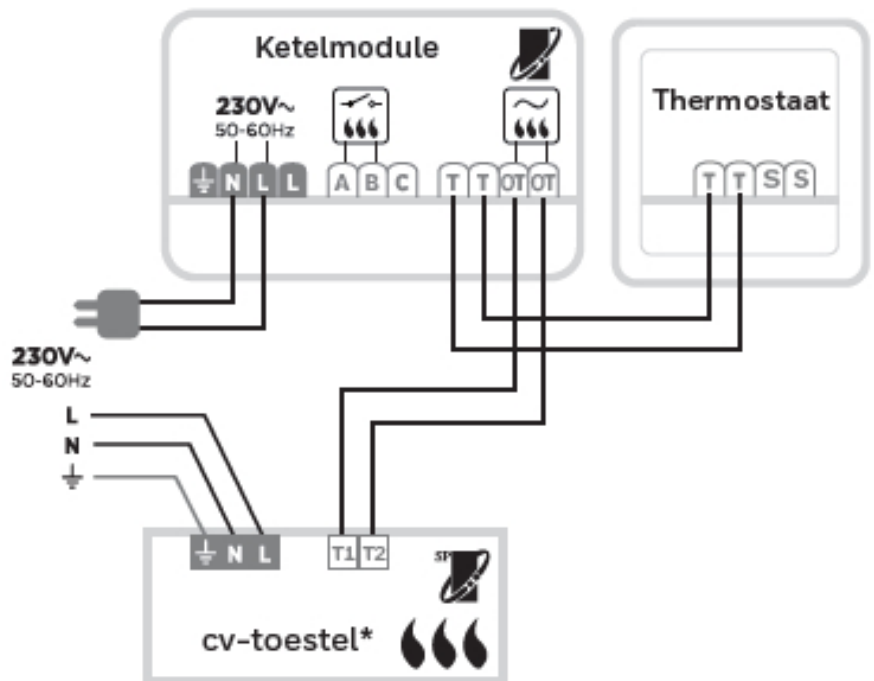

- Eenvoudige wandmontage (direct op de wand of op een inbouwdoos).
- Aan te sluiten op de 2-draadsbedrading van de oude thermostaat.
- Eenvoudige installatie van de ketelmodule via een 2-draadsverbinding naar de ketel.

Technische details

Artikelnummer: Y6H910WF4032

Specificaties Honeywell T6-thermostaat

Bedrade thermostaat, wandmontage

- Nauwkeurigheid gemeten temperatuur: 0,5°C
- Werkingsbereik: 0°C tot 40°C
- Instelbereik: 5°C tot 35°C
- Voeding: 20Vdc/300mA (bedraad vanuit de ketelmodule)
- Beschermingsklasse: Class II - IP30
- Communicatie afstand: 100 meter open, 30 meter bebouwd

Ketelmodule

- Voeding: 230V
- Schakeling: AAN/UIT of OpenTherm (afhankelijk van warmtebron)
- Communicatie afstand: 100 meter open, 30 meter bebouwd
- Ook toe te passen met zoneafsluiters en stadsverwarmingsafsluiters
- LED-indicatie voor voeding en communicatie met thermostaat
- Directe ketelaansturing voor test met slechts één toetsdruk

Aansluitschema

Bedradingschema's

A. 230V AAN/UIT CV-ketel

B. 24V AAN/UIT CV-ketel

C. OpenTherm CV-ketel

D. Stadsverwarming of zoneregelsat-aansluiting

E. 230V 2- en 3-wegzoneklep

* Voor de juiste klemnummers zie aansluitschema toestel