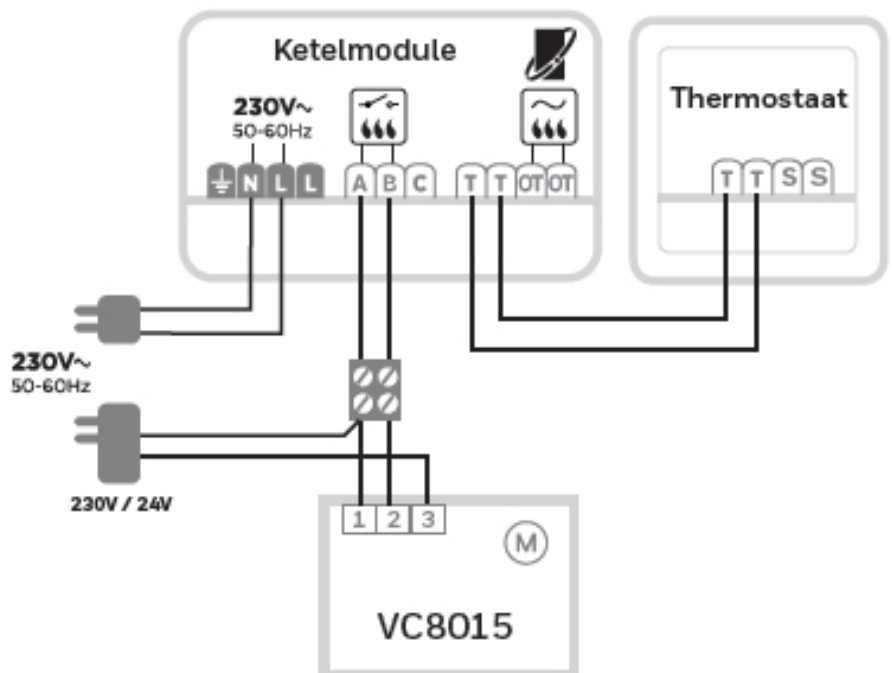

- Eenvoudige wandmontage (direct op de wand of op een inbouwdoos).
- Aan te sluiten op de 2-draadsbedrading van de oude thermostaat.
- Eenvoudige installatie van de ketelmodule via een 2-draadsverbinding naar de ketel.

Technische details

Artikelnummer: Y6H910WF4032

Specificaties Honeywell T6-thermostaat

Bedrade thermostaat, wandmontage

- Nauwkeurigheid gemeten temperatuur: 0,5°C
- Werkingsbereik: 0°C tot 40°C
- Instelbereik: 5°C tot 35°C
- Voeding: 20Vdc/300mA (bedraad vanuit de ketelmodule)
- Beschermingsklasse: Class II - IP30
- Communicatie afstand: 100 meter open, 30 meter bebouwd

Ketelmodule

- Voeding: 230V
- Schakeling: AAN/UIT of OpenTherm (afhankelijk van warmtebron)
- Communicatie afstand: 100 meter open, 30 meter bebouwd
- Ook toe te passen met zoneafsluiters en stadsverwarmingsafsluiters
- LED-indicatie voor voeding en communicatie met thermostaat
- Directe ketelaansturing voor test met slechts één toetsdruk

Aansluitschema

Bedradingschema's

A. 230V AAN/UIT CV-ketel

B. 24V AAN/UIT CV-ketel

C. OpenTherm CV-ketel

D. Stadsverwarming of zoneregelsat-aansluiting

E. 230V 2- en 3-wegzoneklep

* Voor de juiste klemnummers zie aansluitschema toestel