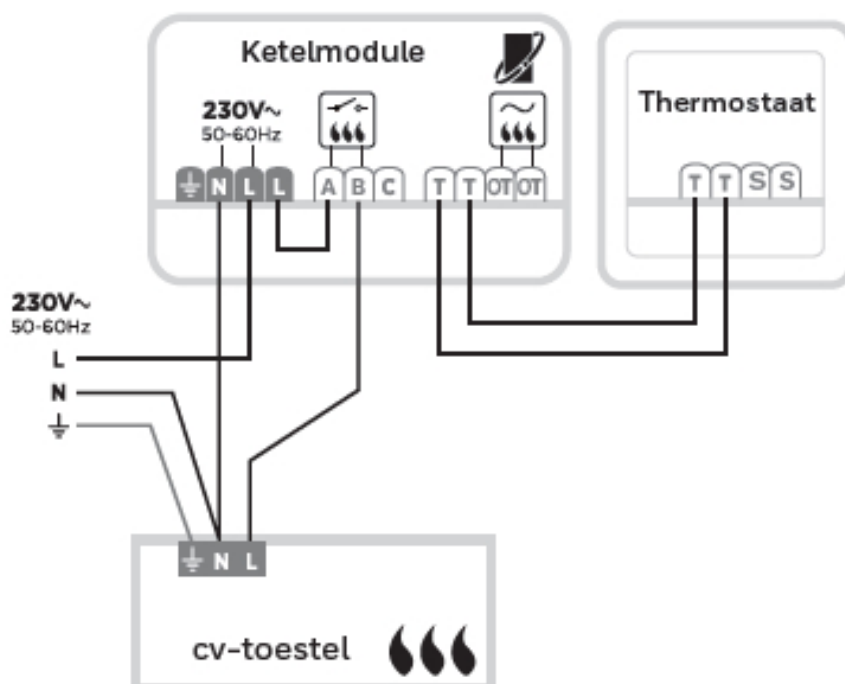

- Eenvoudige wandmontage (direct op de wand of op een inbouwdoos).
- Aan te sluiten op de 2-draadsbedrading van de oude thermostaat.
- Eenvoudige installatie van de ketelmodule via een 2-draadsverbinding naar de ketel.

Technische details

Artikelnummer: Y6H910WF4032

Specificaties Honeywell T6-thermostaat

Bedrade thermostaat, wandmontage

- Nauwkeurigheid gemeten temperatuur: 0,5°C
- Werkingsbereik: 0°C tot 40°C
- Instelbereik: 5°C tot 35°C
- Voeding: 20Vdc/300mA (bedraad vanuit de ketelmodule)
- Beschermingsklasse: Class II - IP30
- Communicatie afstand: 100 meter open, 30 meter bebouwd

Ketelmodule

- Voeding: 230V
- Schakeling: AAN/UIT of OpenTherm (afhankelijk van warmtebron)
- Communicatie afstand: 100 meter open, 30 meter bebouwd
- Ook toe te passen met zoneafsluiters en stadsverwarmingsafsluiters
- LED-indicatie voor voeding en communicatie met thermostaat
- Directe ketelaansturing voor test met slechts één toetsdruk

Aansluitschema

Bedradingschema's

A. 230V AAN/UIT CV-ketel

B. 24V AAN/UIT CV-ketel

C. OpenTherm CV-ketel

D. Stadsverwarming of zoneregelsat-aansluiting

E. 230V 2- en 3-wegzoneklep

* Voor de juiste klemnummers zie aansluitschema toestel