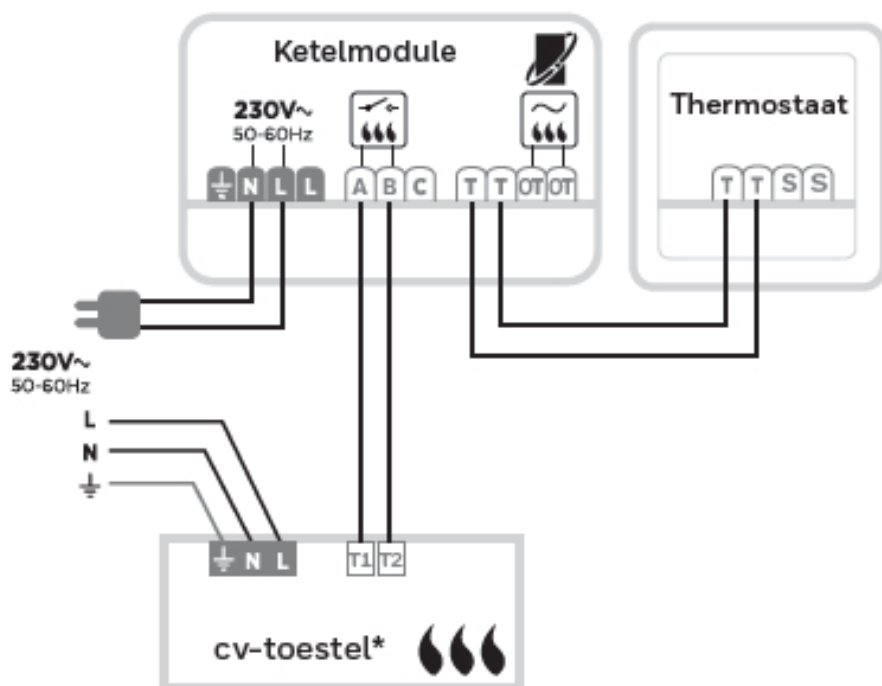

- Eenvoudige wandmontage (direct op de wand of op een inbouwdoos).
- Aan te sluiten op de 2-draadsbedrading van de oude thermostaat.
- Eenvoudige installatie van de ketelmodule via een 2-draadsverbinding naar de ketel.

Technische details

Artikelnummer: Y6H910WF4032

Specificaties Honeywell T6-thermostaat

Bedrade thermostaat, wandmontage

- Nauwkeurigheid gemeten temperatuur: 0,5°C
- Werkingsbereik: 0°C tot 40°C
- Instelbereik: 5°C tot 35°C
- Voeding: 20Vdc/300mA (bedraad vanuit de ketelmodule)
- Beschermingsklasse: Class II - IP30
- Communicatie afstand: 100 meter open, 30 meter bebouwd

Ketelmodule

- Voeding: 230V
- Schakeling: AAN/UIT of OpenTherm (afhankelijk van warmtebron)
- Communicatie afstand: 100 meter open, 30 meter bebouwd
- Ook toe te passen met zoneafsluiters en stadsverwarmingsafsluiters
- LED-indicatie voor voeding en communicatie met thermostaat
- Directe ketelaansturing voor test met slechts één toetsdruk

Aansluitschema

Bedradingschema's

A. 230V AAN/UIT CV-ketel

B. 24V AAN/UIT CV-ketel

C. OpenTherm CV-ketel

D. Stadsverwarming of zoneregelsat-aansluiting

E. 230V 2- en 3-wegzoneklep

* Voor de juiste klemnummers zie aansluitschema toestel