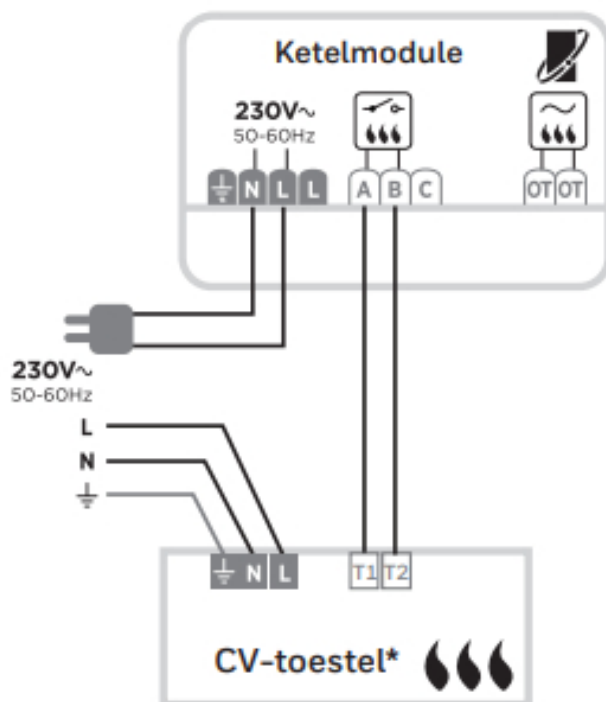

Technische details

Artikelnummer: Y6H910RW4013

Specificaties Honeywell T6-thermostaat

Draadloze thermostaat, tafelstandaard

- Nauwkeurigheid gemeten temperatuur: 0,5°C
- Werkingsbereik: 0°C tot 40°C
- Instelbereik: 5°C tot 35°C
- Voeding: 5Vdc power adapter (via aansluitsnoer)
- Beschermingsklasse: Class II - IP30
- Communicatie afstand: 100 meter open, 30 meter bebouwd

Ketelmodule

- Voeding: 230V
- Schakeling: AAN/UIT of OpenTherm (afhankelijk van warmtebron)
- Communicatie afstand: 100 meter open, 30 meter bebouwd
- Ook toe te passen met zoneafsluiters en stadsverwarmingsafsluiters
- LED-indicatie voor voeding en communicatie met thermostaat
- Directe ketelaansturing voor test met slechts één toetsdruk

Aansluitschema

Bedradingschema's

A. 230V AAN/UIT CV-ketel

B. 24V AAN/UIT CV-ketel

C. OpenTherm CV-ketel
zoneregelsaansluiting

D. Stadsverwarming of

E. 230V 2- en 3-wegzoneklep

* Voor de juiste klemnummers zie aansluitschema toestel