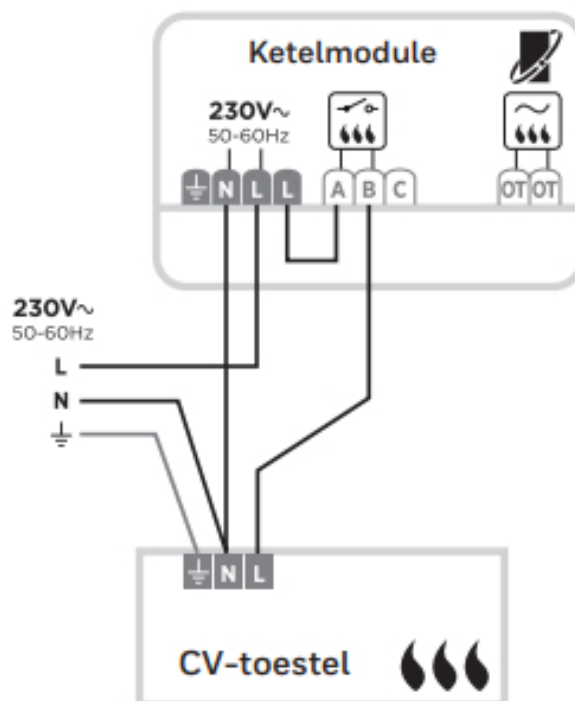

Technische details

Artikelnummer: Y6H910RW4013

Specificaties Honeywell T6-thermostaat

Draadloze thermostaat, tafelstandaard

- Nauwkeurigheid gemeten temperatuur: 0,5°C
- Werkingsbereik: 0°C tot 40°C
- Instelbereik: 5°C tot 35°C
- Voeding: 5Vdc power adapter (via aansluitsnoer)
- Beschermingsklasse: Class II - IP30
- Communicatie afstand: 100 meter open, 30 meter bebouwd

Ketelmodule

- Voeding: 230V
- Schakeling: AAN/UIT of OpenTherm (afhankelijk van warmtebron)
- Communicatie afstand: 100 meter open, 30 meter bebouwd
- Ook toe te passen met zoneafsluiters en stadsverwarmingsafsluiters
- LED-indicatie voor voeding en communicatie met thermostaat
- Directe ketelaansturing voor test met slechts één toetsdruk

Aansluitschema

Bedradingschema's

A. 230V AAN/UIT CV-ketel

B. 24V AAN/UIT CV-ketel

C. OpenTherm CV-ketel
zoneregelsaansluiting

D. Stadsverwarming of

E. 230V 2- en 3-wegzoneklep

* Voor de juiste klemnummers zie aansluitschema toestel