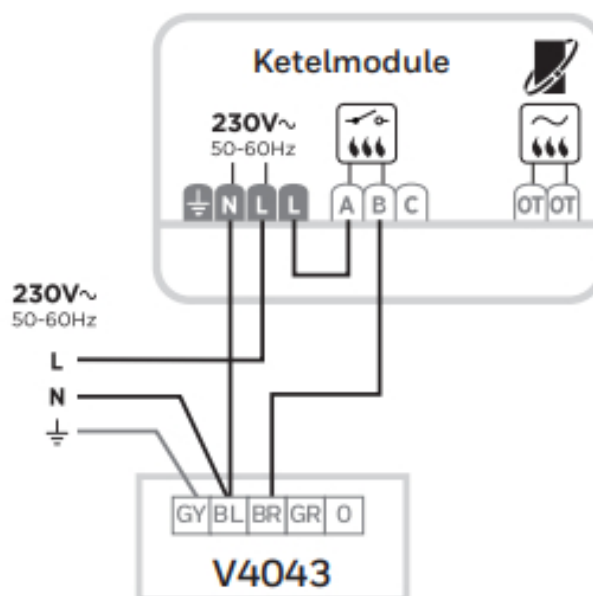

Technische details

Artikelnummer: Y6H910RW4013

Specificaties Honeywell T6-thermostaat

Draadloze thermostaat, tafelstandaard

- Nauwkeurigheid gemeten temperatuur: 0,5°C
- Werkingsbereik: 0°C tot 40°C
- Instelbereik: 5°C tot 35°C
- Voeding: 5Vdc power adapter (via aansluitsnoer)
- Beschermingsklasse: Class II - IP30
- Communicatie afstand: 100 meter open, 30 meter bebouwd

Ketelmodule

- Voeding: 230V
- Schakeling: AAN/UIT of OpenTherm (afhankelijk van warmtebron)
- Communicatie afstand: 100 meter open, 30 meter bebouwd
- Ook toe te passen met zoneafsluiters en stadsverwarmingsafsluiters
- LED-indicatie voor voeding en communicatie met thermostaat
- Directe ketelaansturing voor test met slechts één toetsdruk

Aansluitschema

Bedradingschema's

A. 230V AAN/UIT CV-ketel

B. 24V AAN/UIT CV-ketel

C. OpenTherm CV-ketel
zoneregelsaansluiting

D. Stadsverwarming of

E. 230V 2- en 3-wegzoneklep

* Voor de juiste klemnummers zie aansluitschema toestel