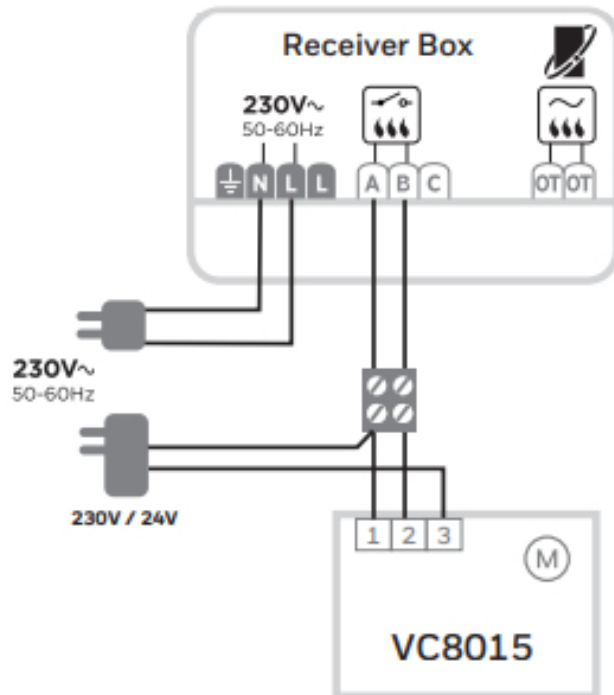

Ketelmodule

- Voeding: 230V
- Schakeling: AAN/UIT of OpenTherm (afhankelijk van warmtebron)
- Communicatie afstand: 100 meter open, 30 meter bebouwd
- Ook toe te passen met zoneafsluiters en stadsverwarmingsafsluiters
- LED-indicatie voor voeding en communicatie met thermostaat
- Directe ketelaansturing voor test met slechts één toetsdruk

Aansluitschema

Bedradingschema's

A. 230V AAN/UIT CV-ketel

B. 24V AAN/UIT CV-ketel

C. OpenTherm CV-ketel
zoneregelsaansluiting

D. Stadsverwarming of

E. 230V 2- en 3-wegzoneklep

* Voor de juiste klemnummers zie aansluitschema toestel