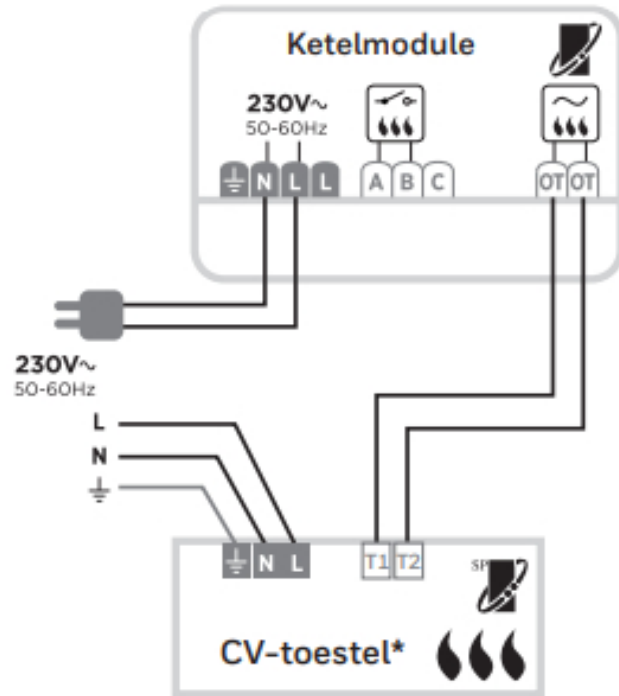

Technische details

Artikelnummer: Y6H910RW4013

Specificaties Honeywell T6-thermostaat

Draadloze thermostaat, tafelstandaard

- Nauwkeurigheid gemeten temperatuur: 0,5°C
- Werkingsbereik: 0°C tot 40°C
- Instelbereik: 5°C tot 35°C
- Voeding: 5Vdc power adapter (via aansluitsnoer)
- Beschermingsklasse: Class II - IP30
- Communicatie afstand: 100 meter open, 30 meter bebouwd

Ketelmodule

- Voeding: 230V
- Schakeling: AAN/UIT of OpenTherm (afhankelijk van warmtebron)
- Communicatie afstand: 100 meter open, 30 meter bebouwd
- Ook toe te passen met zoneafsluiters en stadsverwarmingsafsluiters
- LED-indicatie voor voeding en communicatie met thermostaat
- Directe ketelaansturing voor test met slechts één toetsdruk

Aansluitschema

Bedradingschema's

A. 230V AAN/UIT CV-ketel

B. 24V AAN/UIT CV-ketel

C. OpenTherm CV-ketel
zoneregelsaansluiting

D. Stadsverwarming of

E. 230V 2- en 3-wegzoneklep

* Voor de juiste klemnummers zie aansluitschema toestel