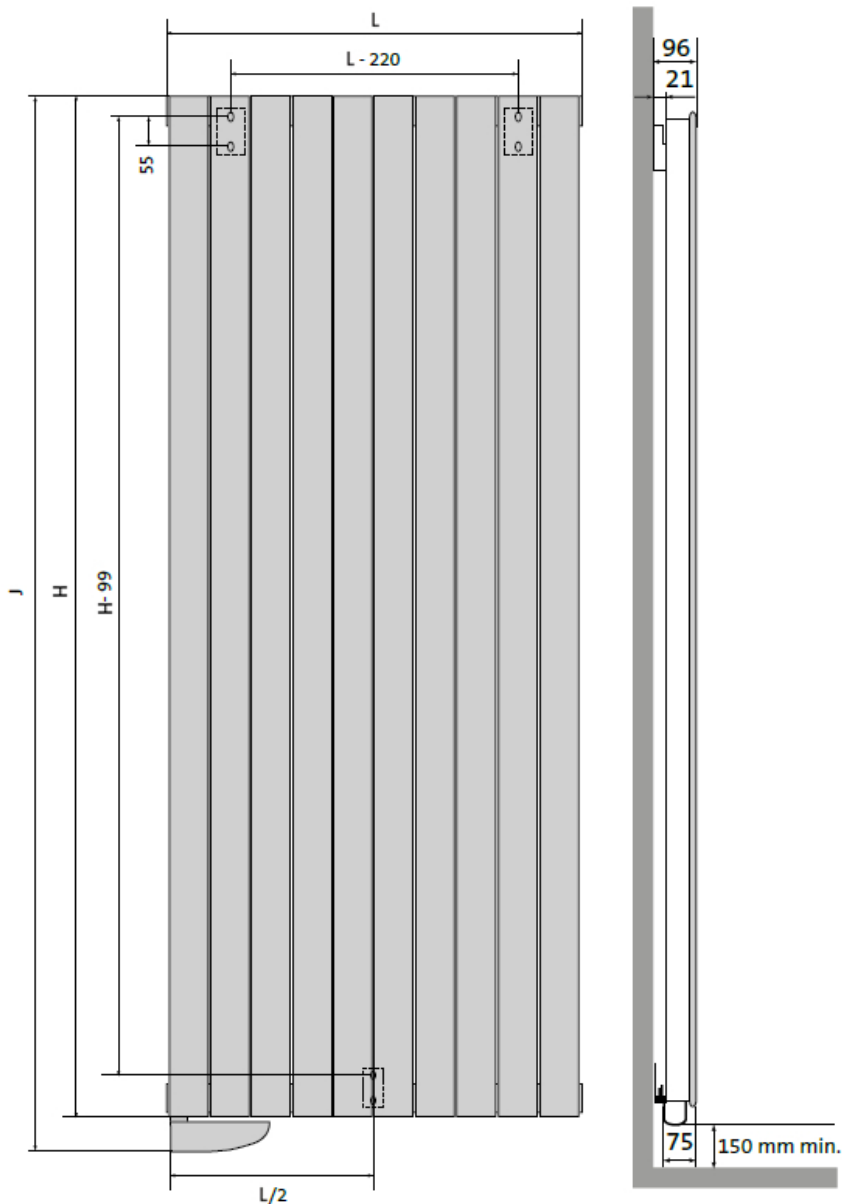

Product details

De Tamari is een verticale decoratieve elektrische radiator met een modern minimalistisch design. De radiator beschikt over een volledig programmeerbaar temperatuurbereik.

Afmetingen en vermogens

Radson Tamari V;

Type
vermogen

hoogte H (mm)

verticaal

hoogte J (mm)

incl. bediening

lengte L (mm)

horizontaal