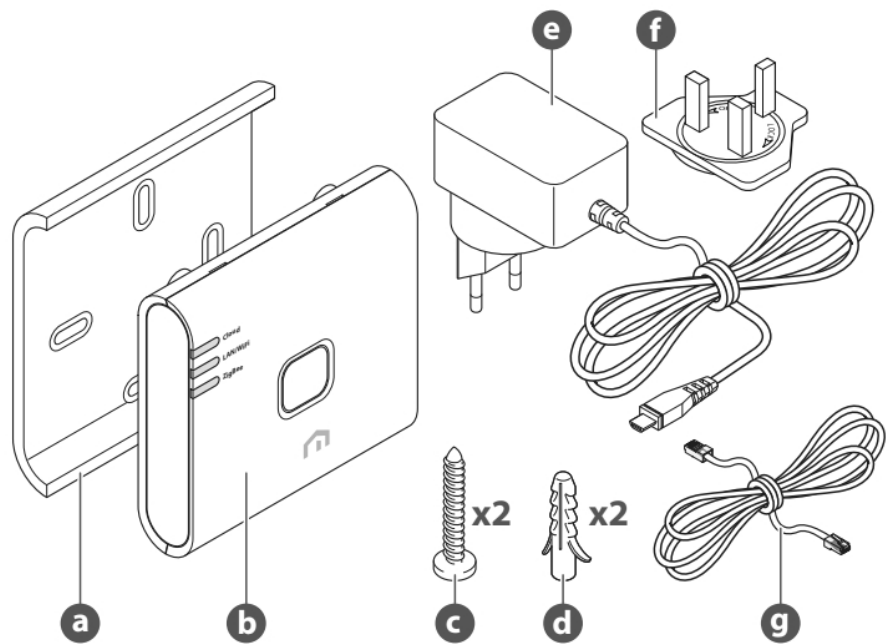

Technische details

Artikelnummer: 600000
EAN-code: 6438537348465

Specificaties Unisenza Plus Gateway

- Toepasbaar met elektrische radiatoren
- Als multizone-regelaar tot maximaal 100 individuele zones (radiatoren) instelbaar
- Bediening en monitoring via smartphone of tablet mogelijk
- Wordt geleverd met wandmontagebeugel en bevestigingspluggen
- Kunststof behuizing in RAL 9016 (Verkeerswit)

Afmetingen (in mm)

Inhoud verpakking

a.

- b.
- c.
- d.
- e.
- f.
- g.

Unisenza Plus Gateway
 Plaatbevestigingsschroef

Wandmontagebeugel

Bevestigingsplug om de plaat te monteren
Voedingseenheid van de gateway
Adapter VK-stekker
RJ-45-ethernetkabel