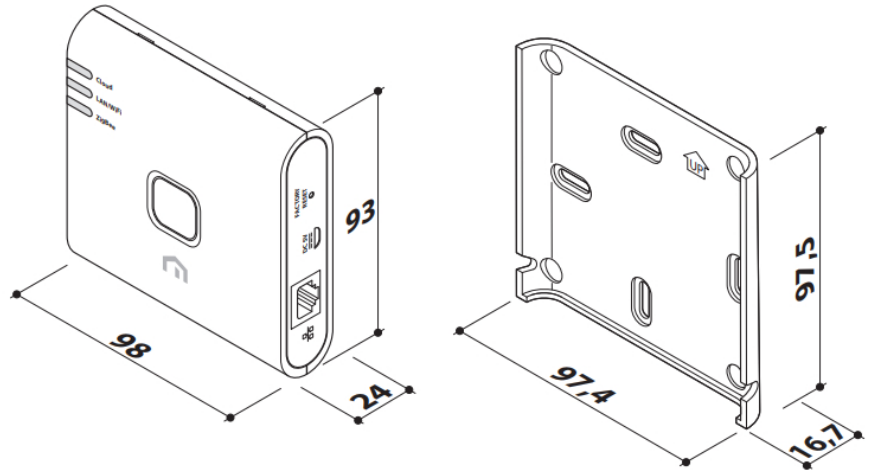

Afmetingen (in mm)

Inhoud verpakking

a.

- b.
- c.
- d.
- e.
- f.
- g.

Unisenza Plus Gateway
 Plaatbevestigingsschroef

Wandmontagebeugel

Bevestigingsplug om de plaat te monteren
Voedingseenheid van de gateway
Adapter VK-stekker
RJ-45-ethernetkabel