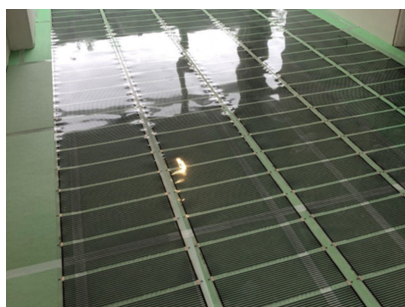

GARANTIE

MAGNUM Heating biedt 10 jaar garantie op de elektrotechnische werking van de