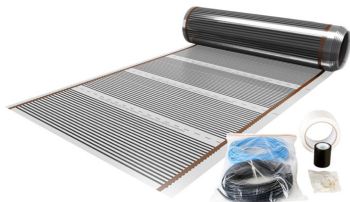

### Product details

Deze MAGNUM Foil-aanvulset is verkrijgbaar voor een oppervlakte van 10 vierkante meter en wordt standaard geleverd met de benodigde krimconnectoren en aansluitdraden.

### Inhoud MAGNUM Foil-Aanvulset

1 x Verwarmingsfolie voor 10 m<sup>2</sup>

Isolatie tape

Aansluitklemmen en -draden

**Oppervlakte**                      *Afmetingen en vermogen*

Foil - Aanvulset, 10 m<sup>2</sup>

0,60 m x 16,80 m - 120 W/m<sup>2</sup>

Deze aanvulset kan worden gebruikt in combinatie met de complete folie-sets van 10m<sup>2</sup> of 15m<sup>2</sup> om deze geschikt te maken voor oppervlaktes van 20m<sup>2</sup> of 25m<sup>2</sup>. Indien gewenst kunnen nóg grotere oppervlaktes verwarmd worden door het toepassen van extra aanvulsets of een combinatie van twee of meerdere complete sets met thermostaat.

### Specificaties

- Carbon film met koperen bedrading
- 120 Watt per m<sup>2</sup>, 230 Volt
- Foliebreedte 60 cm