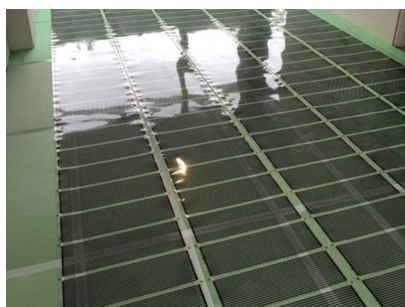

1 x Losse verwarmingsfolie, 120 Watt/m²
De losse folie wordt geleverd op 1 rol en kan worden gebruikt in combinatie met de complete folie-sets van 5m², 10m² of 15m² om deze geschikt te maken voor grotere oppervlaktes.

Verwarmingsfolie op maat maken

De MAGNUM Foil is elke 20cm op maat te maken door de folie langs de perforatierand door te knippen.

Specificaties

- Carbon film met koperen bedrading
- 120 Watt per m², 230 Volt
- Foliebreedte 60 cm