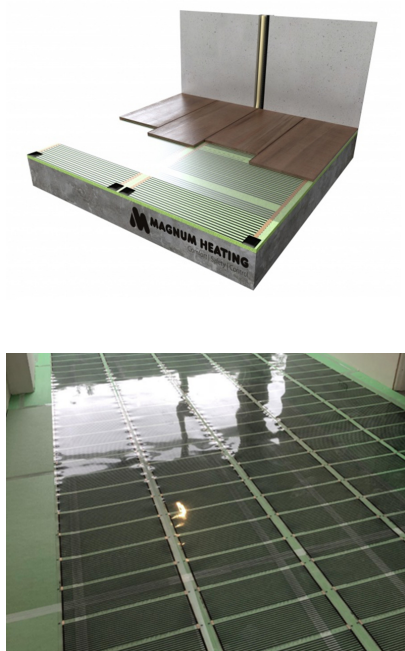

### Inhoud MAGNUM Foil-Set

1 x Verwarmingsfolie voor 15 m<sup>2</sup>  
1 x MAGNUM Remote Control WiFi-thermostaat inclusief vloersensor  
Flexibele buis voor de vloersensor van de thermostaat  
Isolatietape  
Aansluitklemmen en -draden  
Duidelijke stap-voor-stap installatievoorschriften  
Drukverdeel- en krimp tang  
Oppervlakte Afmetingen en vermogen

Foil - Set, 15 m<sup>2</sup> 0,60 m x 25,00 m - 120 W/m<sup>2</sup>

Indien gewenst kunnen nóg grotere oppervlaktes verwarmd worden door het toepassen van extra folie of een combinatie van twee of meerdere complete (aanvul-)sets.

### Verwarmingsfolie op maat maken

De MAGNUM Foil is elke 20cm op maat te maken door de folie langs de perforatierand door te knippen.