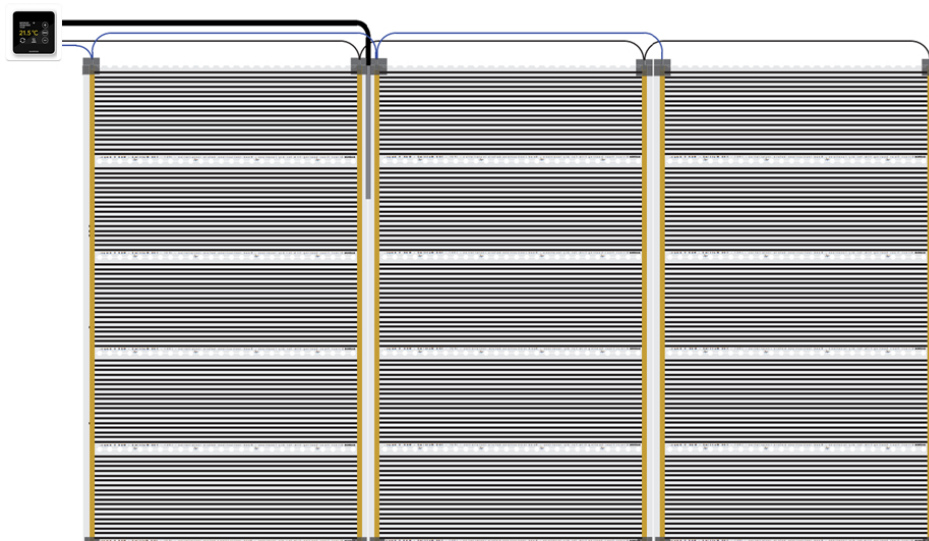

GARANTIE

MAGNUM Heating biedt 10 jaar garantie op de elektrotechnische werking van de verwarmingsfolie.

Technische details

Artikelnummer: 361015
EAN-code: 8717185493023