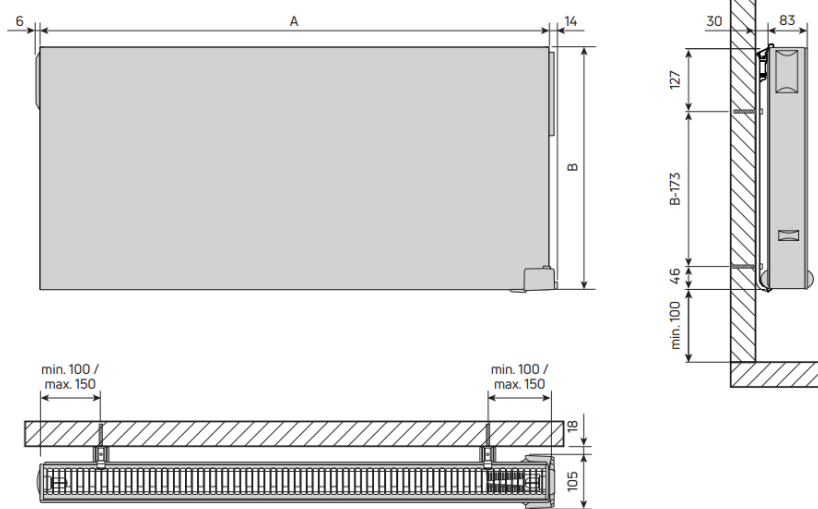

Type vermogen <i>warmteafgifte</i>	hoogte B (mm)	lengte A (mm)	totale lengte (mm)
	<i>verticaal</i>	<i>horizontaal</i>	<i>incl. bediening</i>
3816052 500 W	600	400	420
3813052 500 W	300	500	520
3816082 750 W	600	500	520
3813082 750 W	300	800	820
3816102 1000 W	600	600	620
3813102 1000 W	300	1000	1020
3816122 1250 W	600	700	720
3813122 1250 W	300	1300	1320
3816152 1500 W	600	900	920
3813152 1500 W	300	1600	1620
3816202 2000 W	600	1200	1220
3813202 2000 W	300	2000	2020